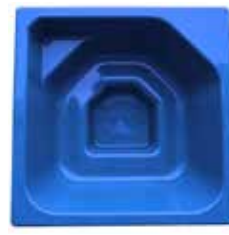

KLAASPLASTSISU

2060x2060x1010
KORIKS 1650 L
klaasplastsisu
977 €